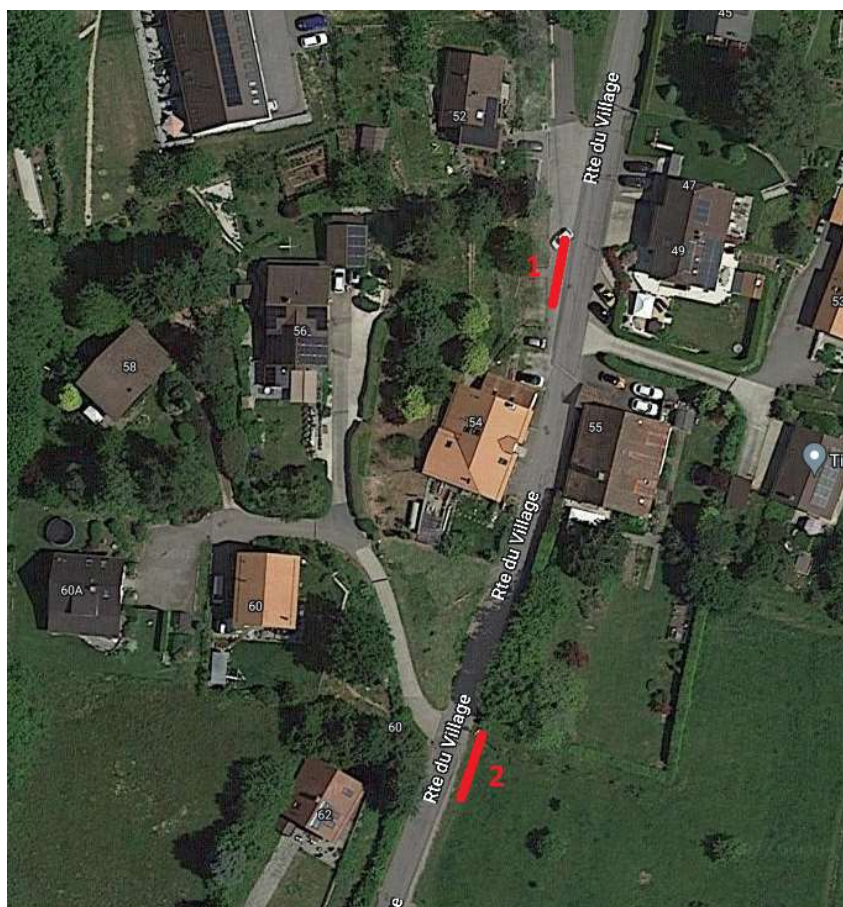

Avis aux usagers du CarPostal n°366

15 décembre 2022

Nouvel arrêt de bus sur la ligne 366 entre Vucherens-Village et Vucherens-Eglise

Les habitants du quartier de la Bruvière bénéficieront à l'essai, entre le 9 janvier et le 9 décembre 2023 d'un arrêt de bus 366 dans le quartier :

1) *Emplacement de l'arrêt du bus à la montée*
2) *Emplacement de l'arrêt du bus à la descente*

Cet arrêt étant « à l'essai », il n'a pas de nom et ne figure pas dans l'horaire officiel (il faut prévoir un décalage d'environ 1minute par rapport à l'arrêt Eglise ou Village).

La perénisation cet arrêt supplémentaire sera évaluée d'ici au printemps 2023 en fonction de l'usage.

La Municipalité

Administration communale

Greffe municipal : lundi 9h00 à 11h00 / Contrôle des habitants et bureau des étrangers : 15h00 à 18h00
Tél. 021 903 26 74 - commune@vucherens.ch - www.vucherens.ch